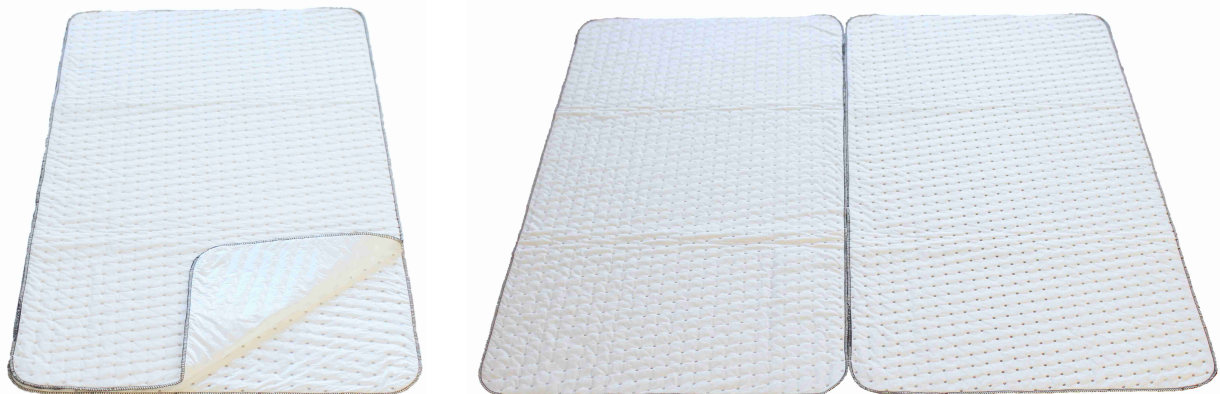

## BuumSorb® Doppel-Ölsaugmatte mit einseitiger Versiegelung

Diese wasserabweisenden zweilagigen Absorptionsmatten werden überall dort eingesetzt, wo Öl, Benzin, Diesel, Heizöl oder andere kohlenwasserstoffhaltigen Flüssigkeiten, den Boden und die Umgebung verunreinigen und kontamieren können. Je nach Bedarf kann sie geteilt werden.

Sie sind eine sinnvolle, nützliche, praktische und sichere Alternative zu herkömmlichen Schutzmaßnahmen, wie Unterlegplatte oder Filzunterlagen und können sowohl innen als auch außen verwendet werden. Durch die einfache Handhabung sind sie ideal für zuhause und unterwegs.

### Liefergebilde

- Karton mit 15 Matten/ Twin 2 x100 cm x 50cm - **einseitig versiegelt**
- auf CP1 Palette (100cm x 120 cm) a' 42 Karton (630 Doppel-Matten)

### Aufnahmekapazität

- bis zu 5 l je nach Flüssigkeit/ Doppelmatte